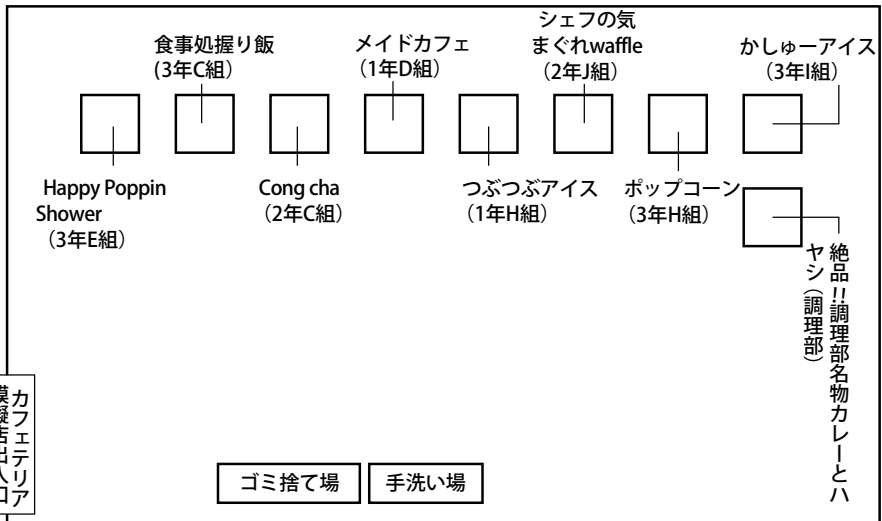

カフェテリア

1. ☆**カフェテリア内での注意事項**
2. ・カフェテリア内で出たゴミに関しては指定されたゴミ箱に捨てるようお願いします。
   - ・カフェテリア内で購入した飲食物は持ち出し禁止です。
   - ・机の上のふきんは適時使ってください。
   - ・出入口はD階段側のみ使用可能です。C階段は使用できません。
   - ・その他ご不明な点がございましたらお近くの生徒会役員、もしくは教員にお声掛けください。